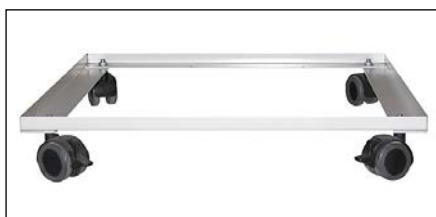

32370-Z46-001